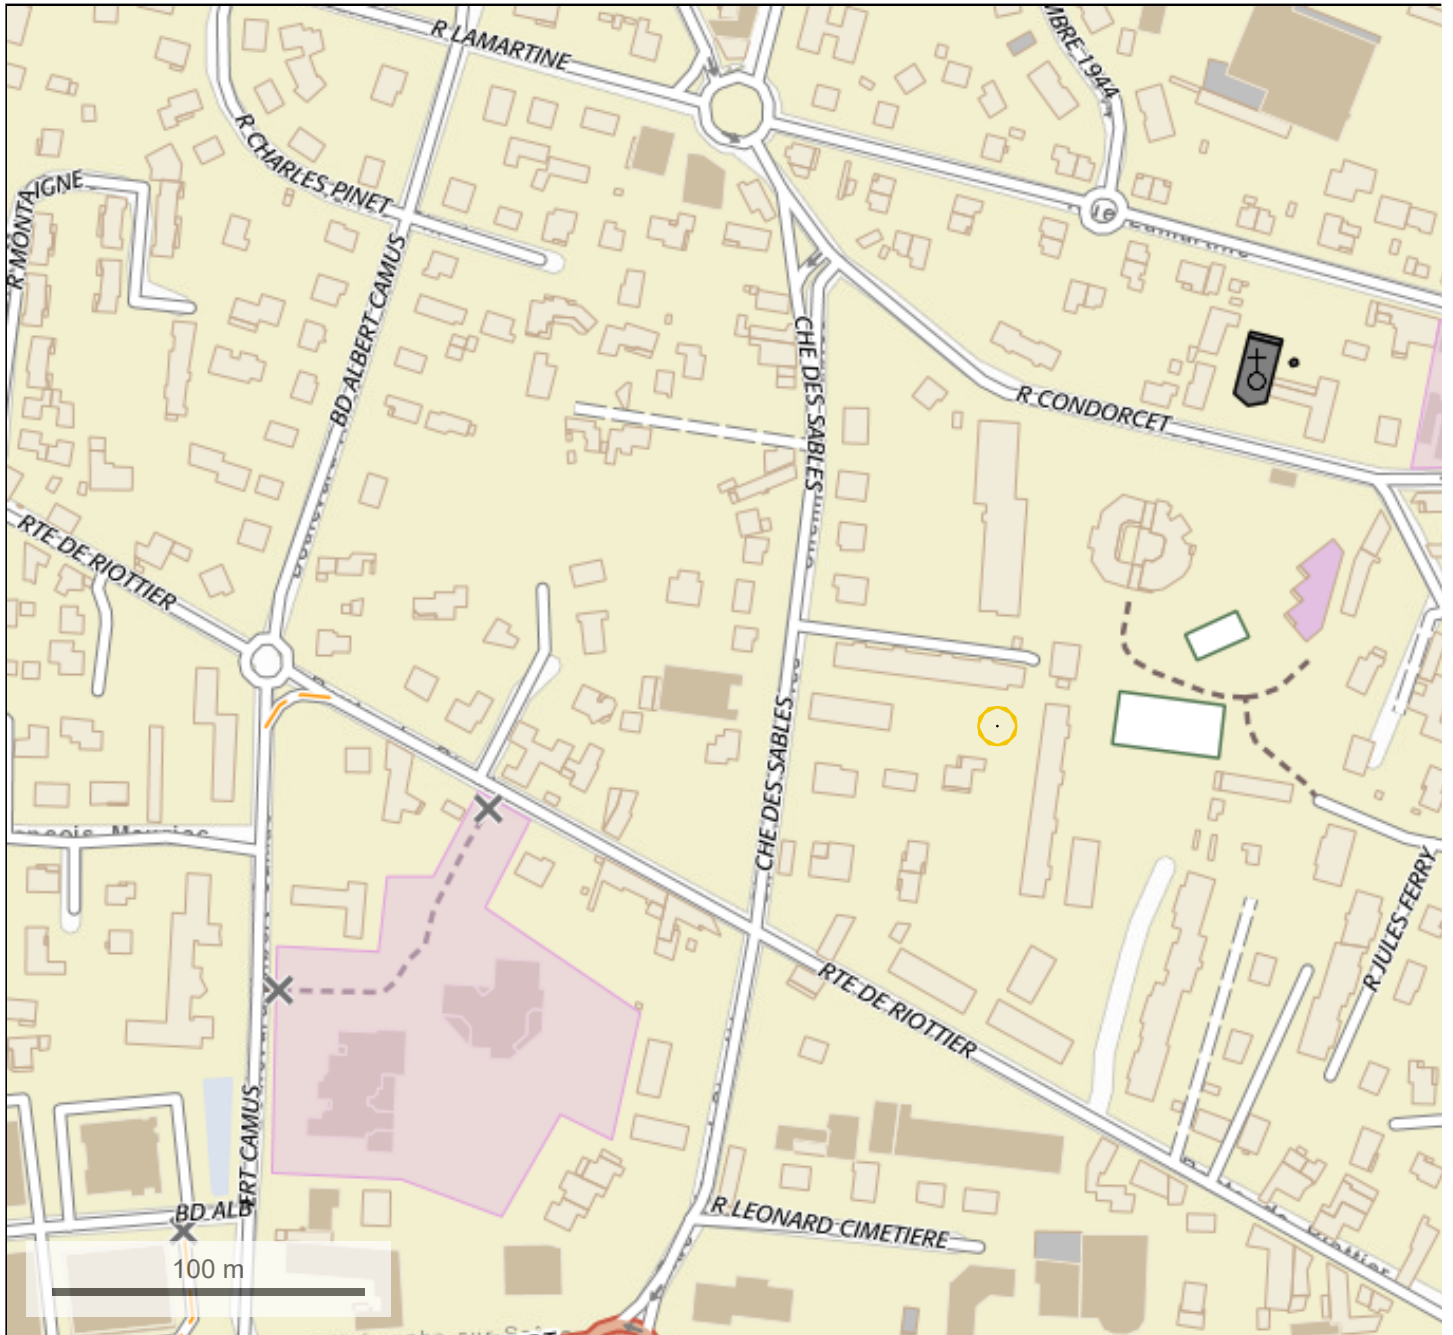

Plan Exposition au Bruit

© IGN 2022 - www.geoportail.gouv.fr/mentions-legales

Longitude 4° 44' 10" E
: 45° 58' 54" N
Latitude :

163, Chemin des Sables - 69400 Villefranche